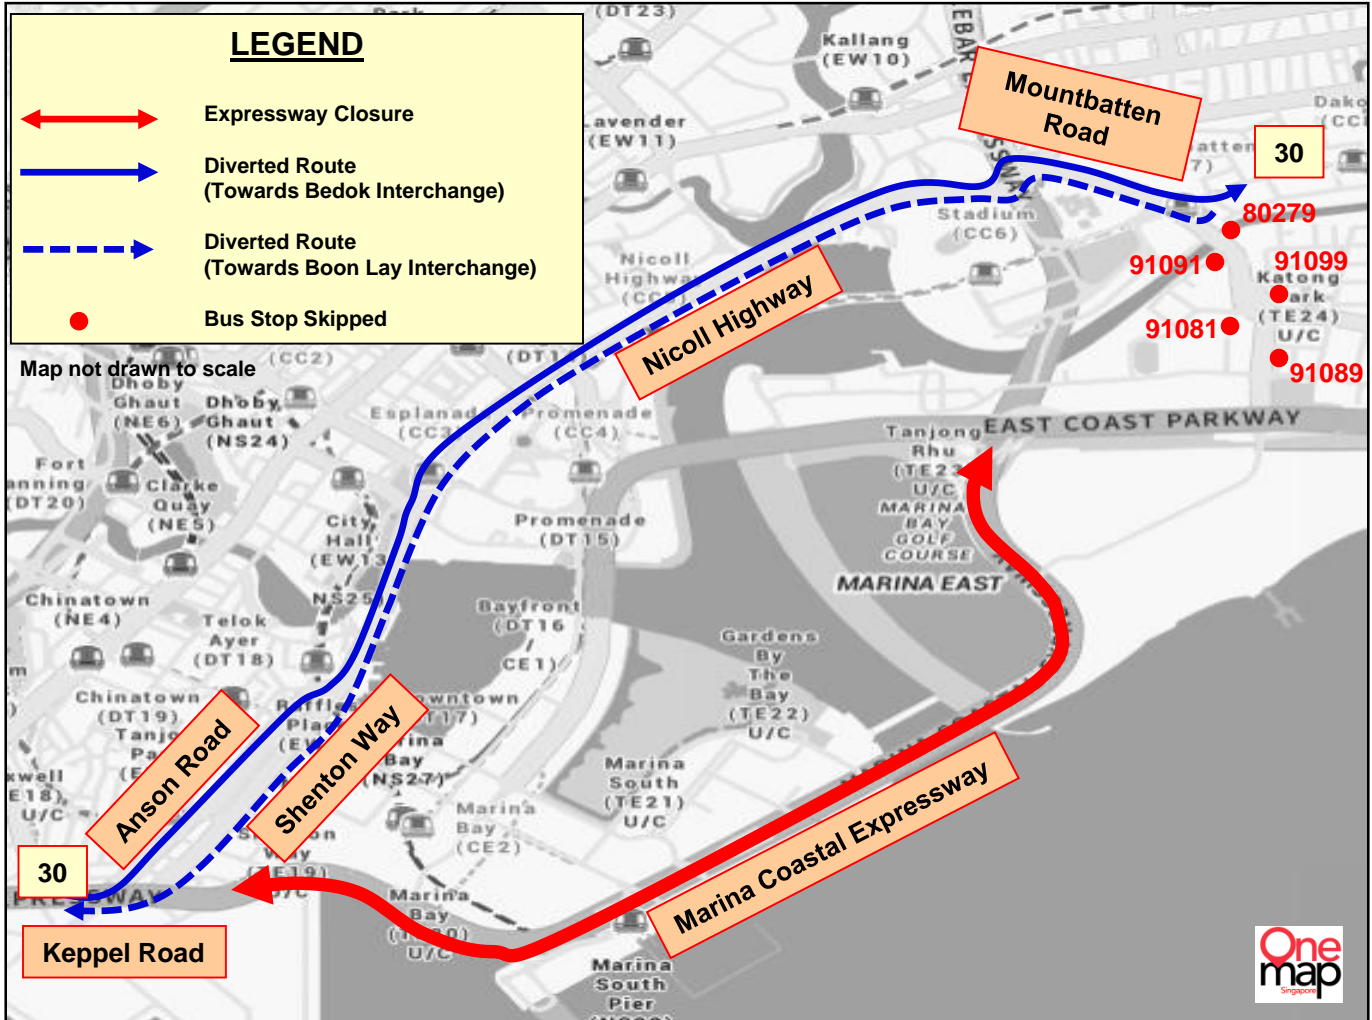

Temporary Route Diversion

巴士路线暂时改道 Lencongan Laluan Sementara தற்காலிக மாற்றுப்பாதை

Saturday, 6 July 2019

12.00am to 5.00am

Closure of Marina Coastal Expressway

Road Name 路名 • Nama Jalan • தெருப் பெயர்கள்	Bus Stop Skipped 不停靠的车站 • Perhentian Bas Yang Dilangkau • தவிர்க்கப்படும் பேருந்து நிறுத்தங்கள்	Affected Bus Service No. 受影响的巴士服务路线 • No. Perkhidmatan Bas Yang Terjejas • பாதிக்கப்படும் பேருந்து சேவை எண்	Bus Stop Code 巴士站编号 • Kod Perhentian Bas • பேருந்து நிறுத்தக் குறியீடு
Fort Road	Fort Gardens	30	91081
	Opposite Fort Gardens		91089
Mountbatten Road	Mountbatten Station Exit B		80279
	Before Kampong Kayu Road		91091
	Before Wilkinson Road	91099	